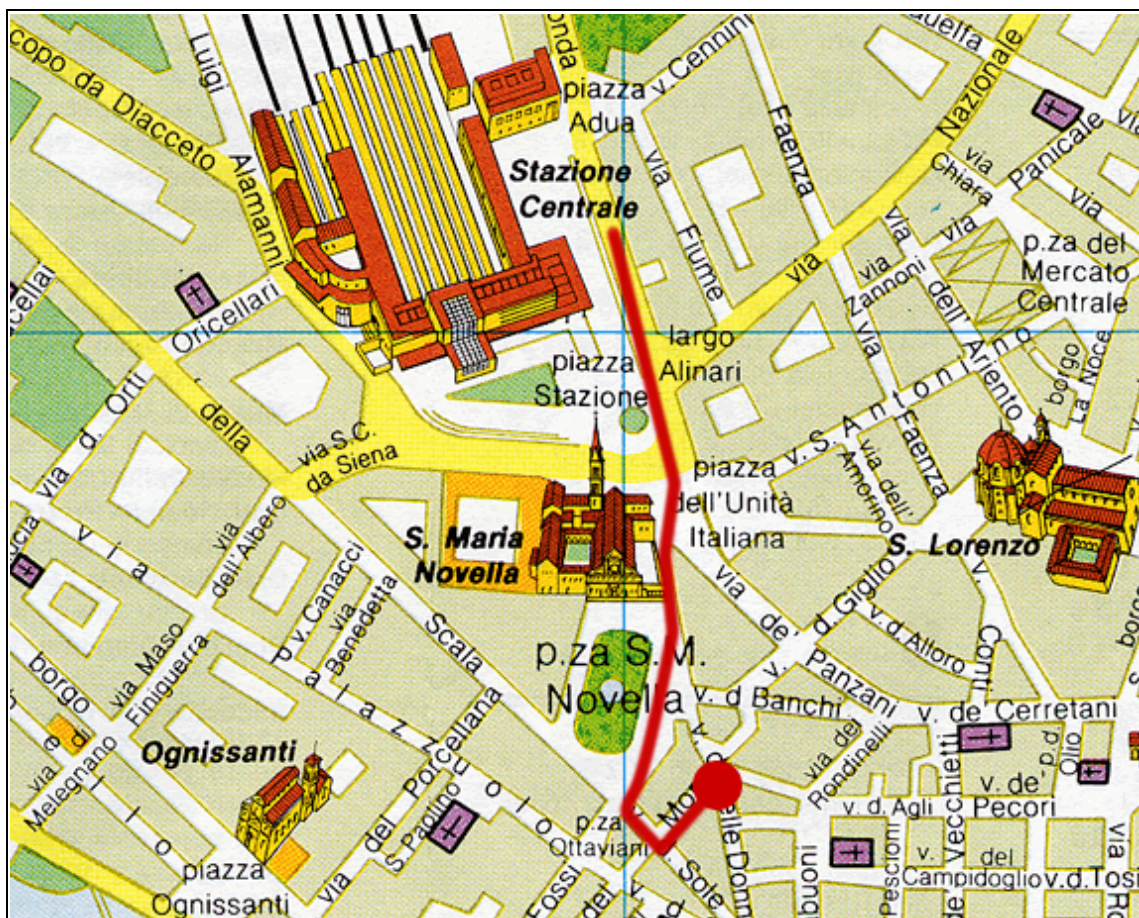

## Come raggiungere Soggiorno Prestipino

Dalla stazione centrale di Santa Maria Novella raggiungere Piazza Santa Maria Novella e da qui entrare in Via del Sole. La prima strada che trovate è Via del Moro, dove si trova la Proprietà.